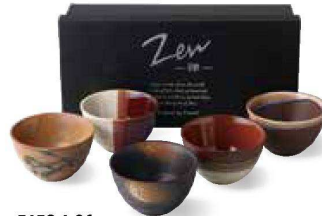

Catalogue No.
20698-152

Zen
禅

5152-1-36
暖彩 ボールセット
¥3,000 (税込¥3,300)

・品: ボール×5/φ11.7×6.8cm 12入 陶器
・箱: 17×36.7×11.5cm 化粧箱・重量: 1720g 美濃焼

5152-2-36
暖彩 トリオスープ
¥3,000 (税込¥3,300)

・品: スープ×3/12×14.5×7cm 16入 陶器
・箱: 17×25×12cm 化粧箱・重量: 1200g 美濃焼

5152-3-36
暖彩 フリーカップセット
¥2,500 (税込¥2,750)

・品: フリーカップ×5/φ9×9.3cm 16入 陶器
・箱: 20.5×30.5×9.7cm 化粧箱・重量: 1580g 美濃焼

5152-4-36
暖彩 ペアースープ
¥2,000 (税込¥2,200) S-36A

・品: スープ×2/12×14.5×7cm 24入 陶器
・箱: 16×17.2×12cm 化粧箱・重量: 700g 美濃焼