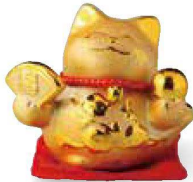

Catalogue No.
20698-182

【インテリアギフト】 縁起物

机の上に置くだけでインテリアにもなる小物たち。
使う人の笑顔を誘う、便利で、楽しさいっぱいのグッズです。

5182-1-95
金運招き猫 (大) ★
¥2,800 (税込¥3,080) MR218
・品: 金猫×1/13×6.7×14.8cm 24入 陶器
・箱: 13.5×17×15cm ポール箱
・重量: 500g 中国製・付属品: 赤メルトン

5182-2-95
金運招き猫 ★
¥1,500 (税込¥1,650) MR216
・品: 金猫×1/9.6×12.5×11.2cm 36入 陶器
・箱: 10×13×12cm ポール箱
・重量: 390g 中国製・付属品: 赤メルトン

富士山、桜、五重の塔をあしらった金運貯金箱
5182-3-95
ジャパン金彩招き猫 ★
¥1,800 (税込¥1,980) MR233
・品: 金猫×1/9.5×11.5×11.5cm 48入 陶器
・箱: 10×12.5×12cm ポール箱
・重量: 336g 中国製・付属品: メルトン布

5182-4-95
金福招き猫 (桃) ★
¥1,800 (税込¥1,980) MR224
・品: 猫×1/9.5×11.5×11.7cm 48入 陶器
・箱: 10×10×12.5cm ポール箱
・重量: 265g 中国製・付属品: 座布団

5182-5-95
地震除け 福々猫 ★
¥1,200 (税込¥1,320) K550
・品: 猫×1/9×9.3×10.5cm 60入 陶器
・箱: 9.5×10×12cm ポール箱
・重量: 220g 中国製・付属品: のぼり、赤メルトン