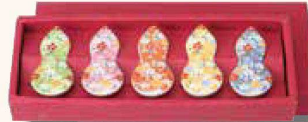

Catalogue No.
20698-188

[インテリアギフト] ファンシーグッズ

5188-1-23
Japan錦オーバル箸置5柄セット
¥3,800 (税込¥4,180)
・品: 箸置×1/5×3.5×1cm 90入 磁器
・箱: 21.2×8.4×2.4cm 化粧箱・重量: 220g 美濃焼

5188-2-23
Japan天目羽子板箸置5柄セット
¥3,800 (税込¥4,180)
・品: 箸置×1/7.3×2.4×0.8cm 90入 磁器
・箱: 23.4×10×3cm 化粧箱・重量: 200g 美濃焼

5188-3-23
Japan天目オーバル箸置5柄セット
¥3,800 (税込¥4,180)
・品: 箸置×1/5×3.5×1cm 90入 磁器
・箱: 21.2×8.4×2.4cm 化粧箱・重量: 220g 美濃焼

5188-4-34
錦ひさご箸置
¥2,800 (税込¥3,080)
・品: 箸置×5/7×3.5×1.2cm 60入 磁器
・箱: 23×10×2.7cm 化粧箱・重量: 240g 美濃焼