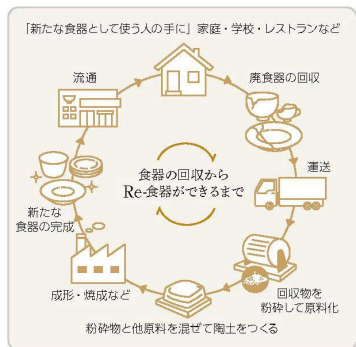

Catalogue No.  
20698-202

環境にもやさしい Re-食器

陶磁器という貴重な資源を再利用して、食卓に豊かさをお届け。廃棄されるはずだった陶磁器を粉砕し、陶土に混ぜ込み再生させた「Re-食器」。ベーシックな形と使いやすいサイズ感で、和洋中を問わず幅広い料理に活躍します。

**エコマーク認定商品**

うつわの原料である「土」は地球が長い時間をかけて蓄えた天然資源です。しかし、このまま使い続けると「土」はいずれ枯渇してしまいます。そのため不用になった器を国内各地より回収してもう一度「土」に戻し、資源として再利用することで、地球環境の保全や各地の埋立地の延命化に貢献しています。この製品は廃食器を粉砕し、原料20%以上の配合をした環境に優しい器です。