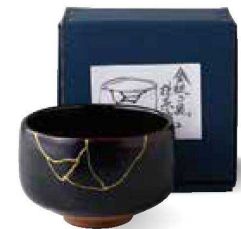

5050-12-41
柚子天目 金継風 抹茶碗
¥3,600 (税込¥3,960) 12190435
・品: 抹茶碗×1/φ12×7.7cm 42入 陶器
・箱: 14.2×14.2×9cm ポール箱
・重量: 470g 美濃焼