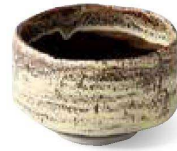

**5050-3-5**  
黒陶均窯 抹茶碗  
¥3,500 (税込¥3,850)  
・品: 抹茶碗×1/11.2×7.5cm・450cc 30入 陶器  
・箱: 15×15×8.6cm 貼箱  
・重量: 420g 美濃焼

**5050-4-77**  
織部紋絵 抹茶碗  
¥4,000 (税込¥4,400)  
・品: 抹茶碗×1/10.7×7.2cm 30入 陶器  
・箱: 14×13.8×9cm ポール箱  
・重量: 340g 瀬戸焼

**5050-5-35**  
白ゆず嵯峨野 抹茶碗  
¥3,800 (税込¥4,180)  
・品: 抹茶碗×1/11.1×7.3cm 30入 磁器  
・箱: 13×12×8cm ポール箱  
・重量: 265g 美濃焼

**5050-6-57**  
黒耀内藍窯変 抹茶碗  
¥3,800 (税込¥4,180)  
・品: 抹茶碗×1/11.8×8cm 30入 陶器  
・容器: 15×15×9cm 化粧箱  
・重量: 500g 美濃焼