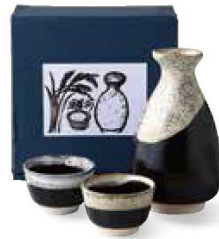

Catalogue No.  
20698-73

酒器・フリーカップ [優雅な時間]

手にすっぽり収まる徳利、ほどよい丸みの猪口でこころがほぐれます。

**5073-1-41**  
深海 酒器揃  
¥3,800 (税込¥4,180) 12190445  
・品: 徳利×1/φ8.1×14.2cm・250cc、  
盃×2/φ6.5×4.4cm 36入 陶器  
・箱: 16×15.8×9.3cm ポール箱・重量: 460g 美濃焼

**5073-2-41**  
かいらぎ白天目 酒器揃  
¥3,800 (税込¥4,180) 12190447  
・品: 徳利×1/φ8.1×14.2cm・250cc、  
盃×2/φ6.5×4.4cm 36入 陶器  
・箱: 16×15.8×9.3cm ポール箱・重量: 510g 美濃焼

**5073-3-41**  
薩摩天目 酒器揃  
¥3,800 (税込¥4,180) 12190446  
・品: 徳利×1/φ8.1×14.2cm・250cc、  
盃×2/φ6.5×4.4cm 36入 陶器  
・箱: 16×15.8×9.3cm ポール箱・重量: 460g 美濃焼

**5073-4-6**  
三色備前酒器セット  
¥3,800 (税込¥4,180)  
・品: 徳利×1/φ9×11.5cm、  
盃×2/φ5.8×4.6cm 24入 陶器  
・箱: 15.2×13×9.5cm ポール箱・重量: 530g 美濃焼

**5073-5-41**  
かすみ桜 酒器揃  
¥3,600 (税込¥3,960) 15229324  
・品: 徳利×1/φ8×11.5cm・310cc、  
盃×2/φ5×4cm 42入 磁器  
・箱: 14.2×14.2×9cm ポール箱・重量: 370g 美濃焼