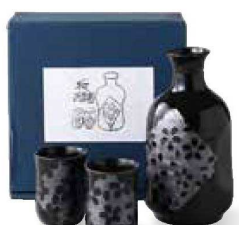

5075-8-41
銀彩桜 酒器揃
¥3,200 (税込¥3,520) 12190449
・品: 徳利×1/φ7.7×14.7cm・350cc、
盃×2/φ4.5×6.2cm 36入 磁器
・箱: 16×15.8×9.3cm ポール箱・重量: 450g 美濃焼