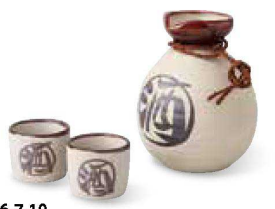

Catalogue No.

20698-76

[優雅な時間] 酒器

5076-1-98
手描いろはに酒器揃
¥3,000 (税込¥3,300)

・品: 徳利×1/7.8×7×16cm・260cc,
盃×2/4.5×4.5×4.5cm・60cc 32入 磁器
・箱: 18.6×14.5×8cm 化粧箱・重量: 520g 美濃焼

5076-2-98
手描七転八起酒器揃
¥3,000 (税込¥3,300)

・品: 徳利×1/7.8×7×16cm・260cc,
盃×2/4.5×4.5×4.5cm・60cc 32入 磁器
・箱: 18.6×14.5×8cm 化粧箱・重量: 520g 美濃焼

5076-3-98
手描梅木酒器揃
¥3,000 (税込¥3,300)

・品: 徳利×1/7.8×7×16cm・260cc,
盃×2/4.5×4.5×4.5cm・60cc 32入 磁器
・箱: 18.6×14.5×8cm 化粧箱・重量: 520g 美濃焼

5076-4-10
六兵衛天目酒器
¥3,000 (税込¥3,300)

・品: 徳利×1/9×14cm,
盃×2/5.4×4cm 40入 磁器
・箱: 15.4×16.3×9.3cm ポール箱・重量: 450g 美濃焼

5076-5-8
トルコブルー酒器揃
¥3,300 (税込¥3,630)

・品: 徳利×1/φ8×13cm・300cc,
盃×2/φ6.8×3.5cm 36入 磁器
・箱: 10×19×9.5cm ポール箱・重量: 400g 美濃焼

5076-6-41
蛇の目 2号酒器揃
¥3,000 (税込¥3,300) 10143452

・品: 徳利×1/φ6×17.5cm・260cc,
盃×4/φ5×4.3cm・50cc 42入 磁器
・箱: 18.5×14.2×7cm ポール箱・重量: 445g 美濃焼